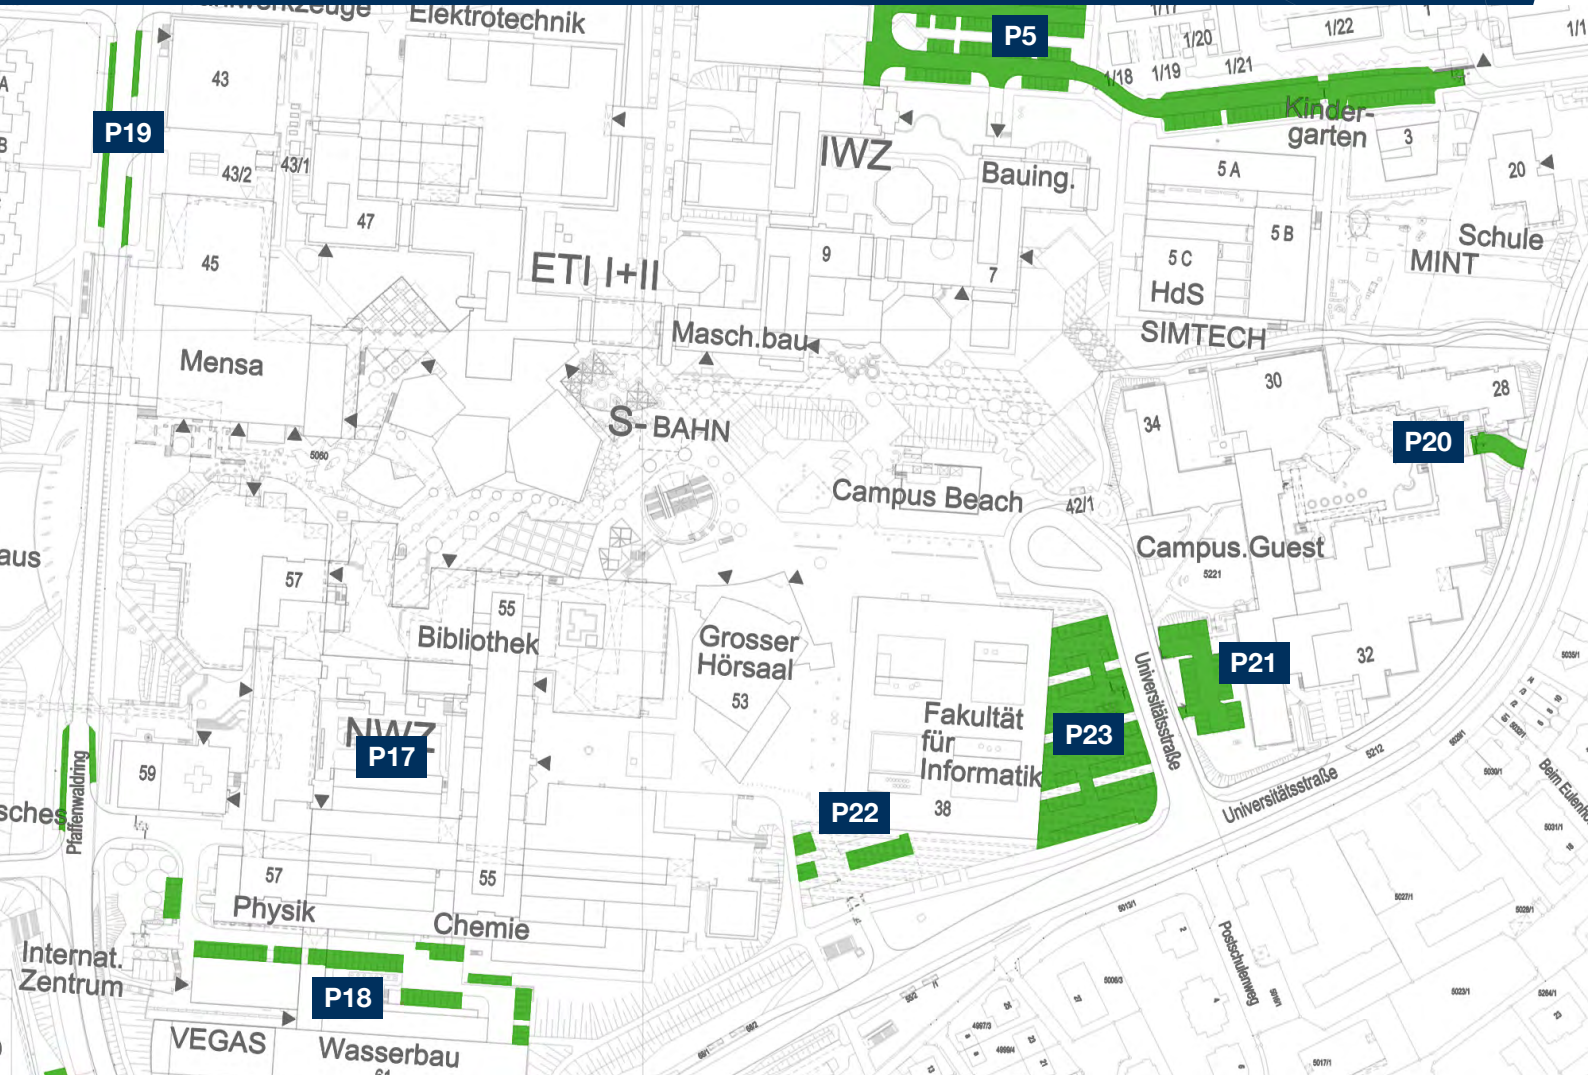

Parkareal Campus Vaihingen | Mitte